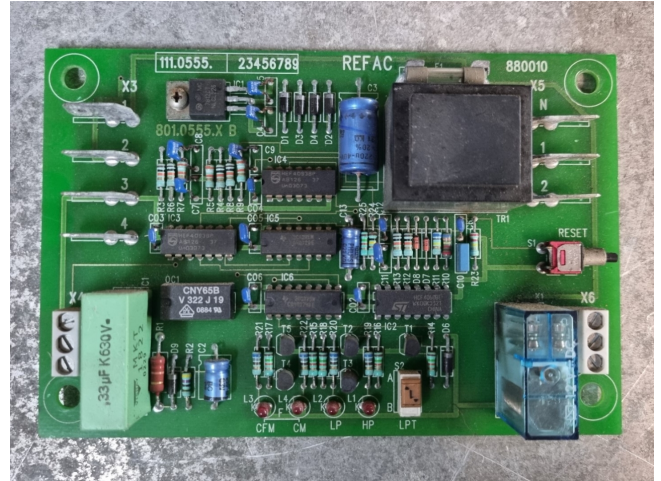

## Refac 801.0555.X A / 880010

### Specifications

Merk	Refac
Type	801.0555.X A / 880010
Spec.	Module
Remarks	150x100x30 mm (LxWxH)
Stock	1

#### Used Refac 801.0555.X A / 880010

Gebruikte Refac 801.0555.X A / 880010 print / module. Gedemonteerd van een waterkoeler.